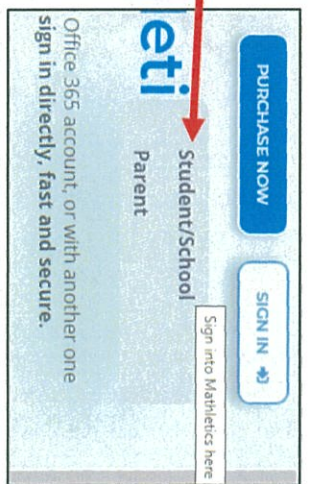

Search for

搜索

<https://www.mathletics.com/au/sso/>

此上英语版网站。

4. Click on Student/School

点击在学生/学校

5. Type in login

输入登录类型

Type in password

输入密码

Click Sign In.

点击登入

6. Click on the first activity

点击第一个活动

7. Answer all questions

回答所有的问题